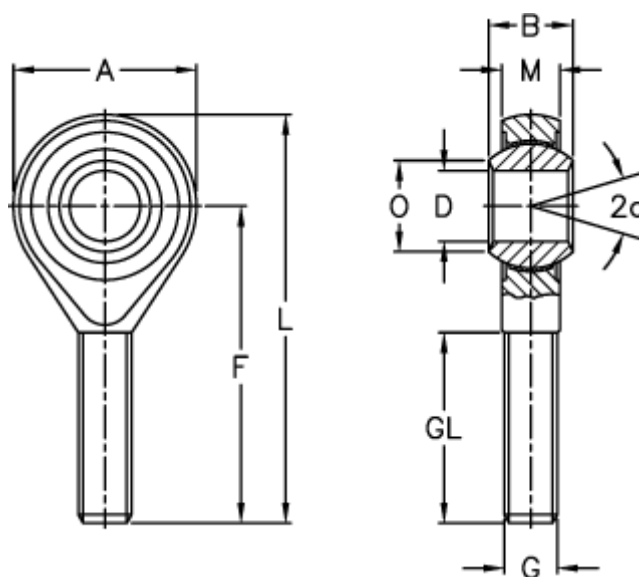

Varenummer: 03306008
 Beskrivelse: Fluro ledhoved GALOW 8
 Med venstregevind

Mål

A	= 24	L	= 54
a (grader)	= 14	M	= 9.00
B	= 12	O	= 10.4
D	= 8	Statisk belastning C0 (kN)	= 11.0
Dynamisk belastning C (kN)	= 2.2	Tilladelige o/min	= Ikke velegnet til rotation
F	= 42	Vægt (g)	= 33
g	= M8		
GL	= 25		